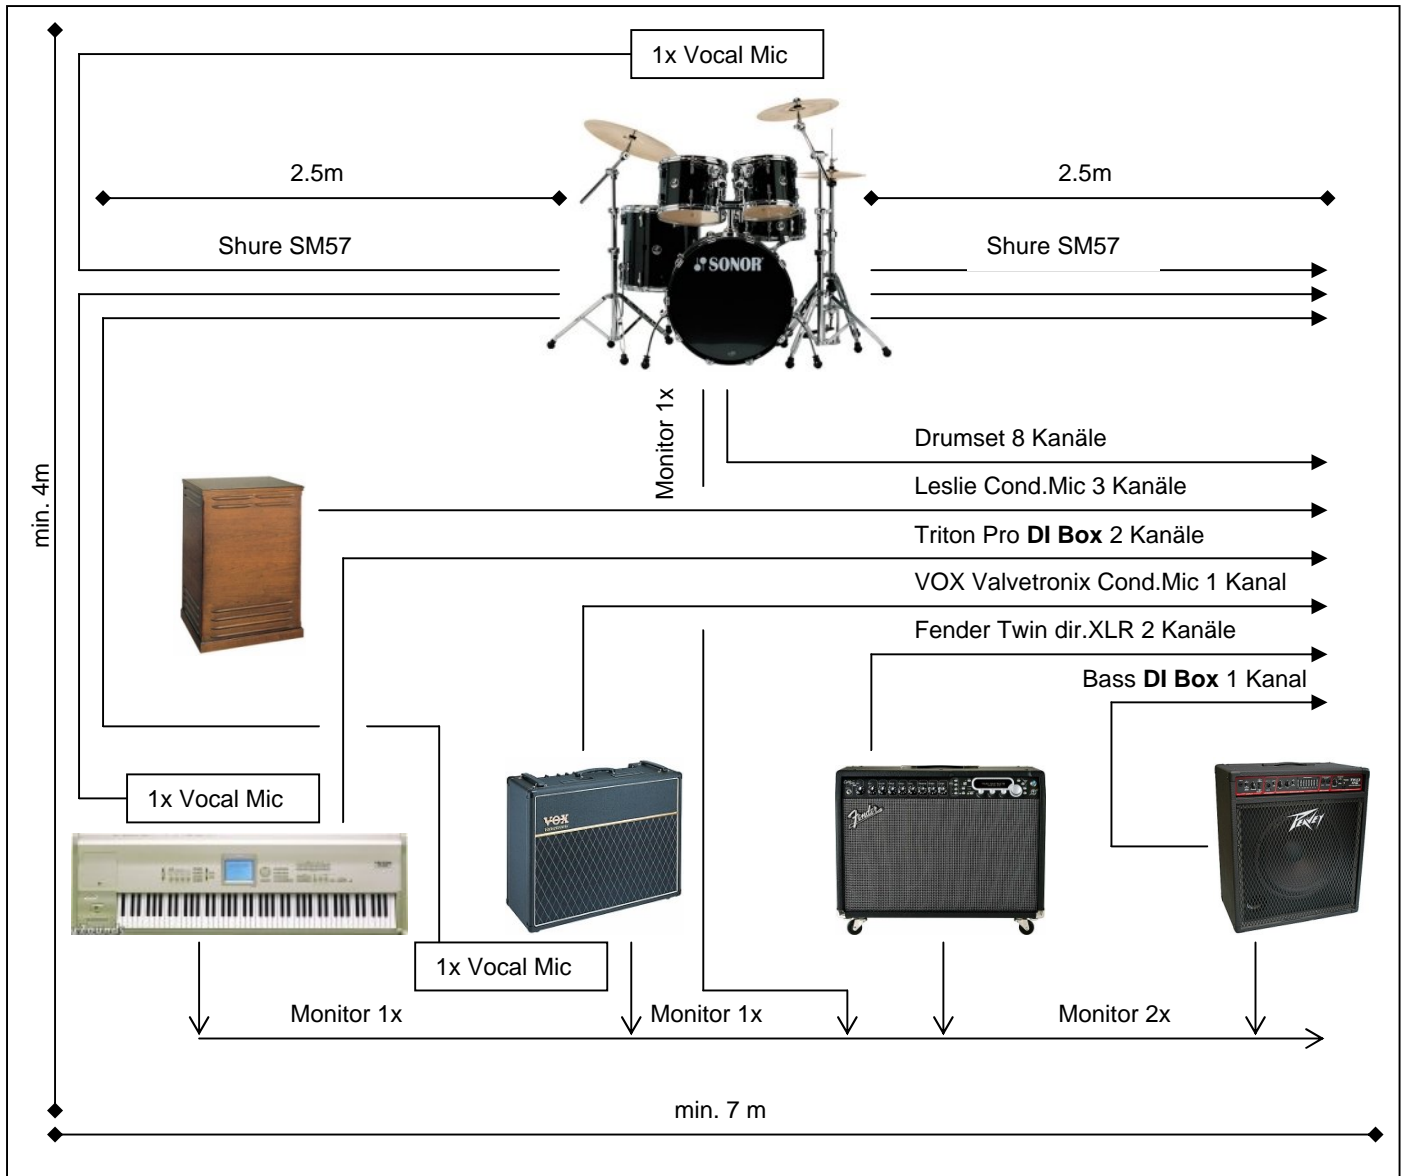

## Bühnenaufstellung und Kanalbelegung der Band

Bühnenmasse Minimum 7 x 4m →

XLR Kanäle: 20 →

Monitore: 4 →

[WWW.AEYWAEG.CH](http://WWW.AEYWAEG.CH)